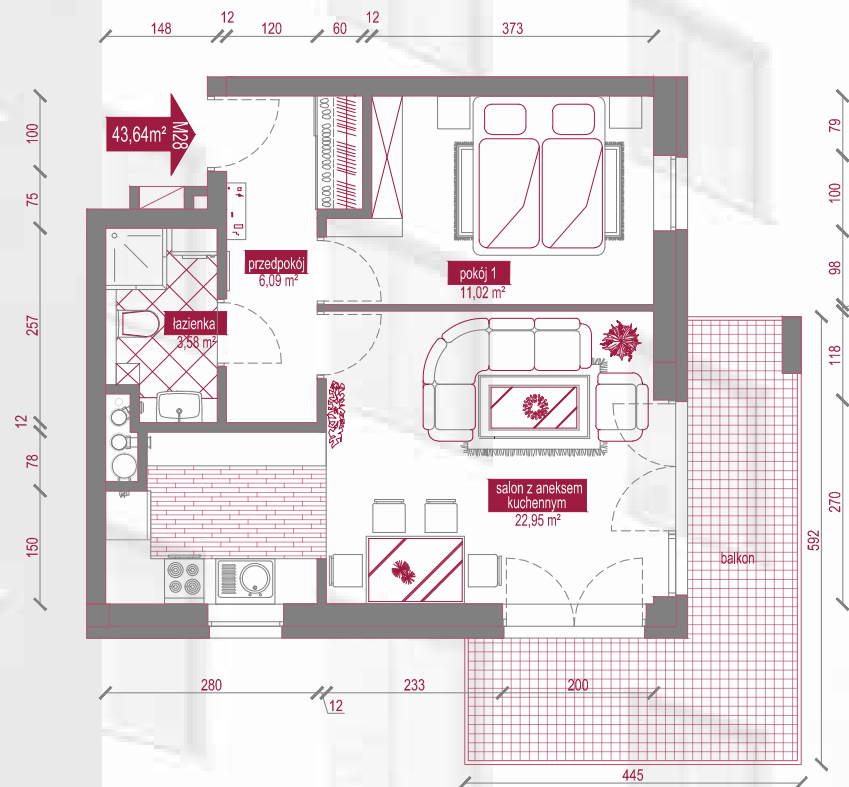

inwestycja przy ul. Zduńów w Borku Fałęckim w Krakowie

M28 (43,64m²)

NAZWA POMIESZCZENIA	POWIERZCHNIA m ²
przedpokój	6,09
łazienka	3,58
pokój 1	11,02
salon z aneksem kuchennym	22,95
RAZEM	43,64

miejsce na Twoje notatki:

Aranzacja mieszkania przedstawiona na rysunku jest przykładowa.

0 20 60 100 200 500
RZUT W SKALI 1:100 [cm]