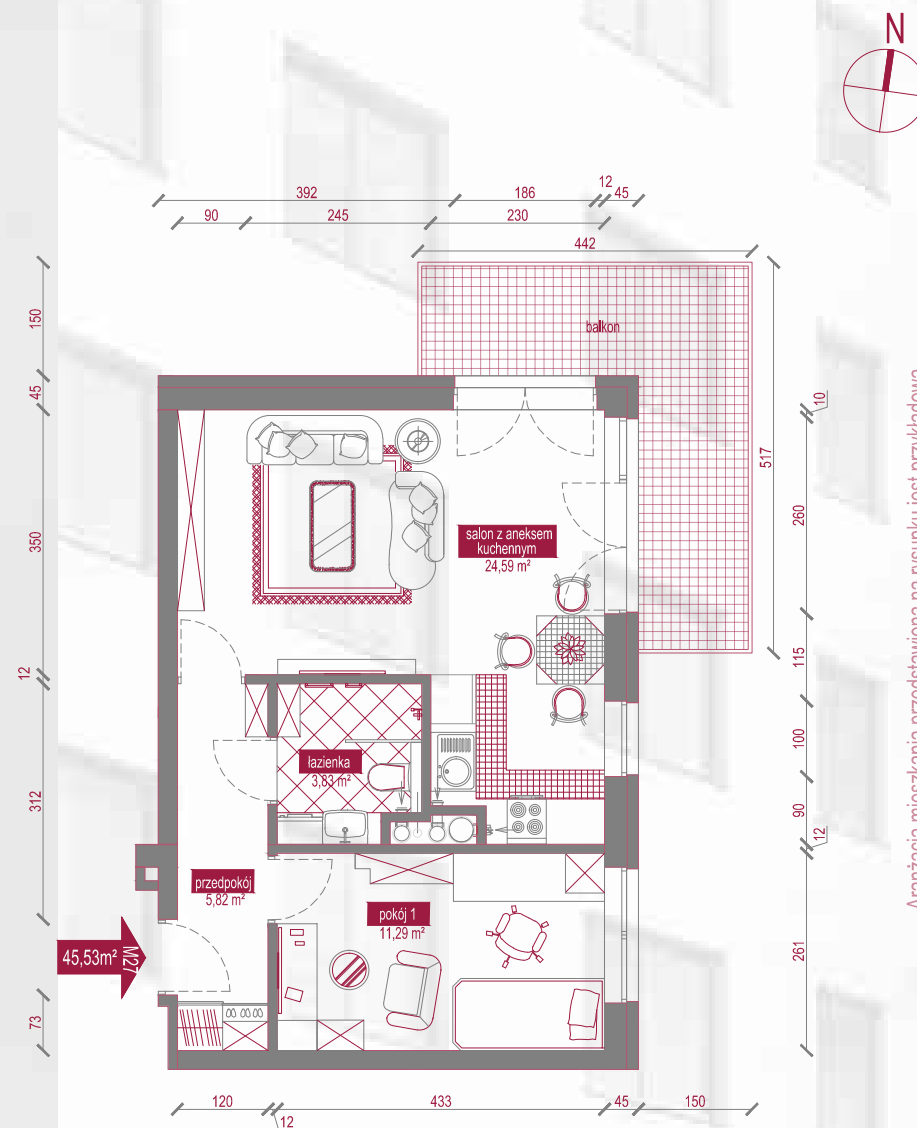

inwestycja przy ul. Zdunów w Borku Fałęckim w Krakowie

M27 (45,53m²)

NAZWA POMIESZCZENIA	POWIERZCHNIA m ²
przedpokój	5,82
łazienka	3,83
pokój 1	11,29
salon z aneksem kuchennym	24,59

RAZEM 45,53

miejsce na Twoje notatki:

Aranżacja mieszkania przedstawiona na rysunku jest przykładowa.