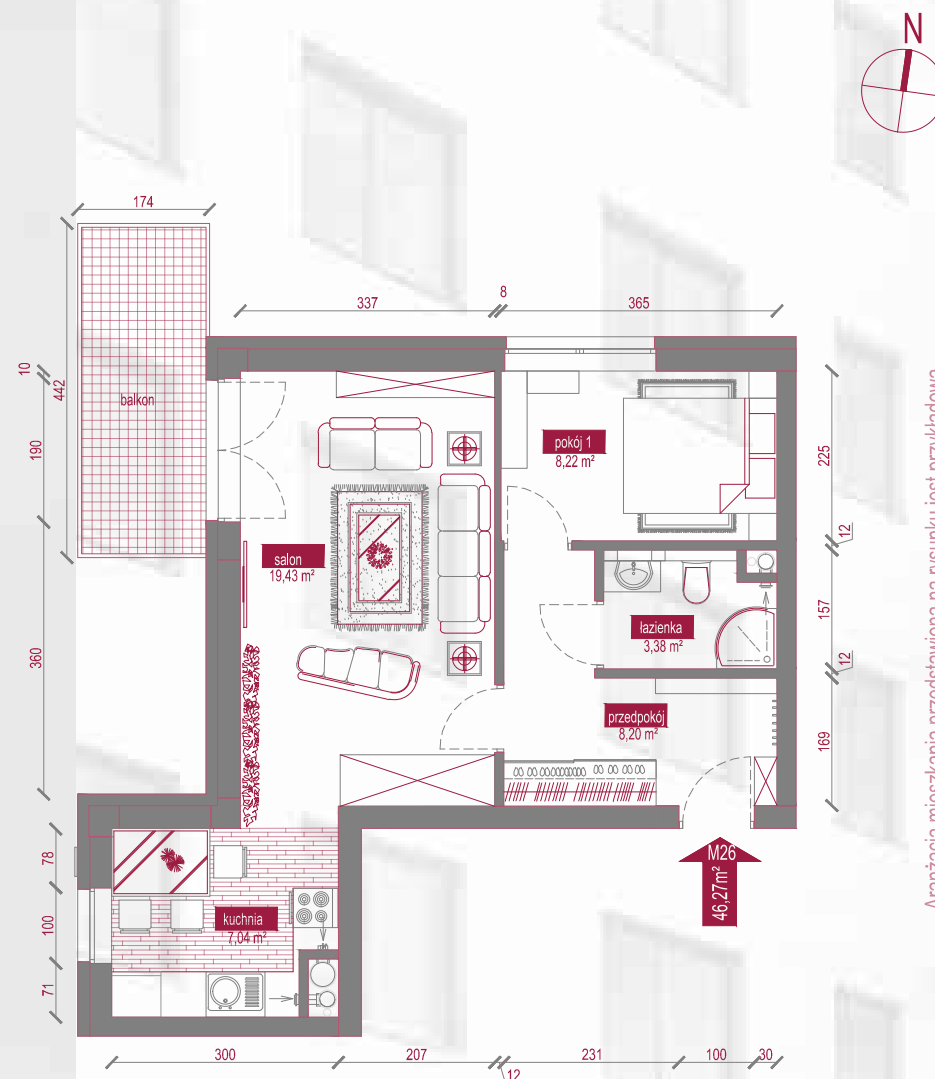

inwestycja przy ul. Zduńów w Borku Fałęckim w Krakowie

M26 (46,27m²)

NAZWA POMIESZCZENIA	POWIERZCHNIA m ²
przedpokój	8,20
łazienka	3,38
pokój 1	8,22
salon	19,43
kuchnia	7,04
RAZEM	46,27

miejsce na Twoje notatki:

Aranżacja mieszkania przedstawiona na rysunku jest przykładowa.

0 20 60 100 200 500
RZŹT W SKALI 1:100 [cm]