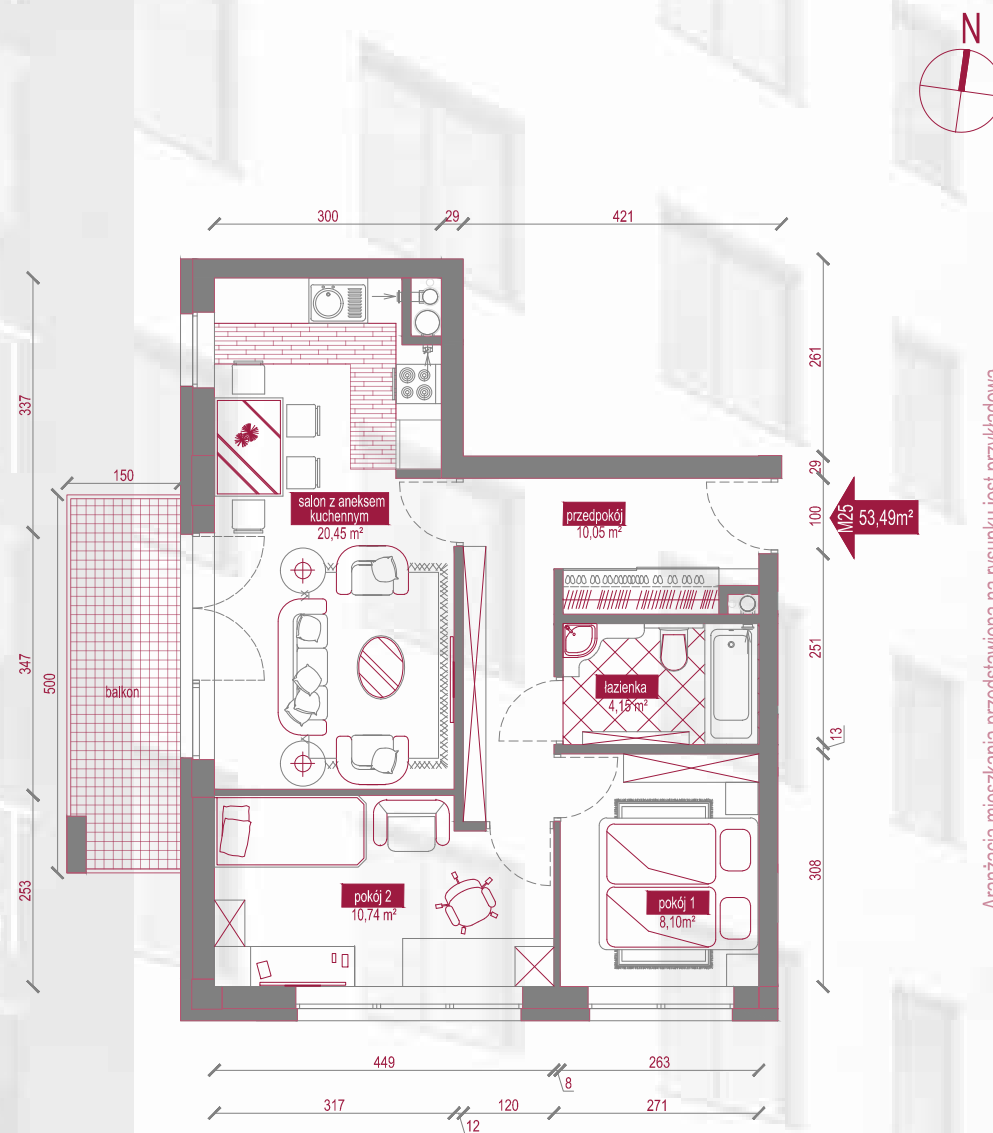

inwestycja przy ul. Zdunów w Borku Fałęckim w Krakowie

M25 (53,49m²)

NAZWA POMIESZCZENIA	POWIERZCHNIA m ²
przedpokój	10,05
łazienka	4,15
pokój 1	8,10
pokój 2	10,74
salon z aneksem kuchennym	20,45
RAZEM	53,49

miejsce na Twoje notatki:

Aranzacja mieszkania przedstawiona na rysunku jest przykładowa.

0 20 60 100 200 500
RZUT W SKALI 1:100 [cm]