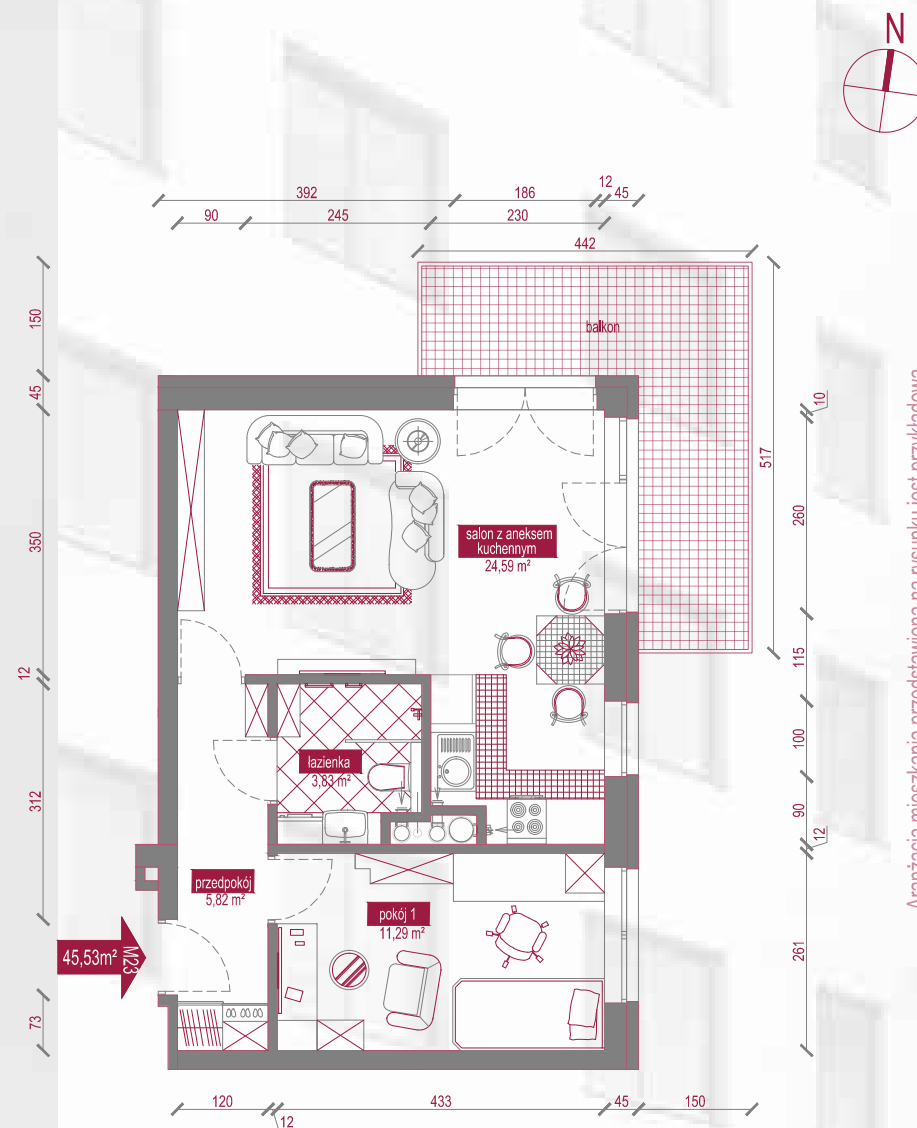

inwestycja przy ul. Zdunów w Borku Fałęckim w Krakowie

M23 (45,53m²)

NAZWA POMIESZCZENIA	POWIERZCHNIA m ²
przedpokój	5,82
łazienka	3,83
pokój 1	11,29
salon z aneksem kuchennym	24,59

RAZEM 45,53

miejsce na Twoje notatki:

Aranżacja mieszkania przedstawiona na rysunku jest przykładowa.

0 20 60 100 200 500
RZŹT W SKALI 1:100 [cm]