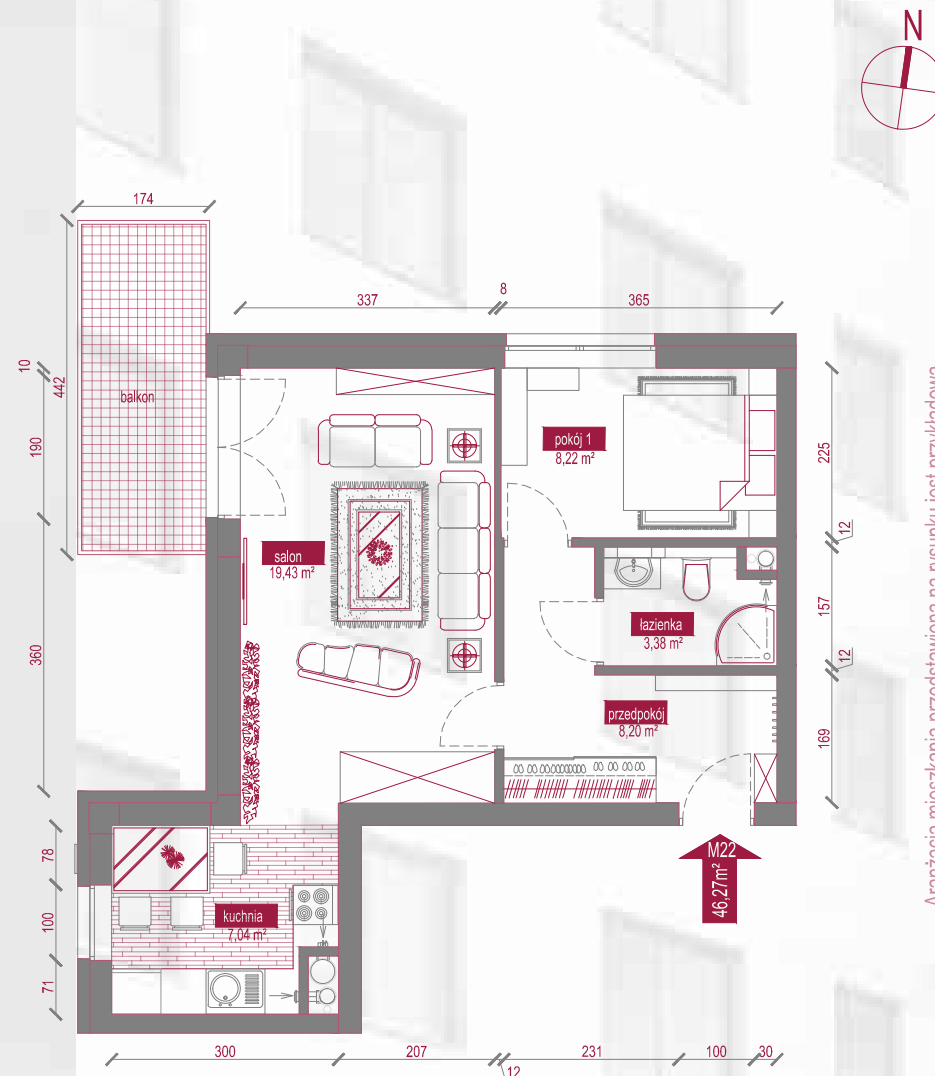

inwestycja przy ul. Zduńów w Borku Fałęckim w Krakowie

M22 (46,27m²)

NAZWA POMIESZCZENIA	POWIERZCHNIA m ²
przedpokój	8,20
łazienka	3,38
pokój 1	8,22
salon	19,43
kuchnia	7,04
RAZEM	46,27

miejsce na Twoje notatki:

Aranżacja mieszkania przedstawiona na rysunku jest przykładowa.