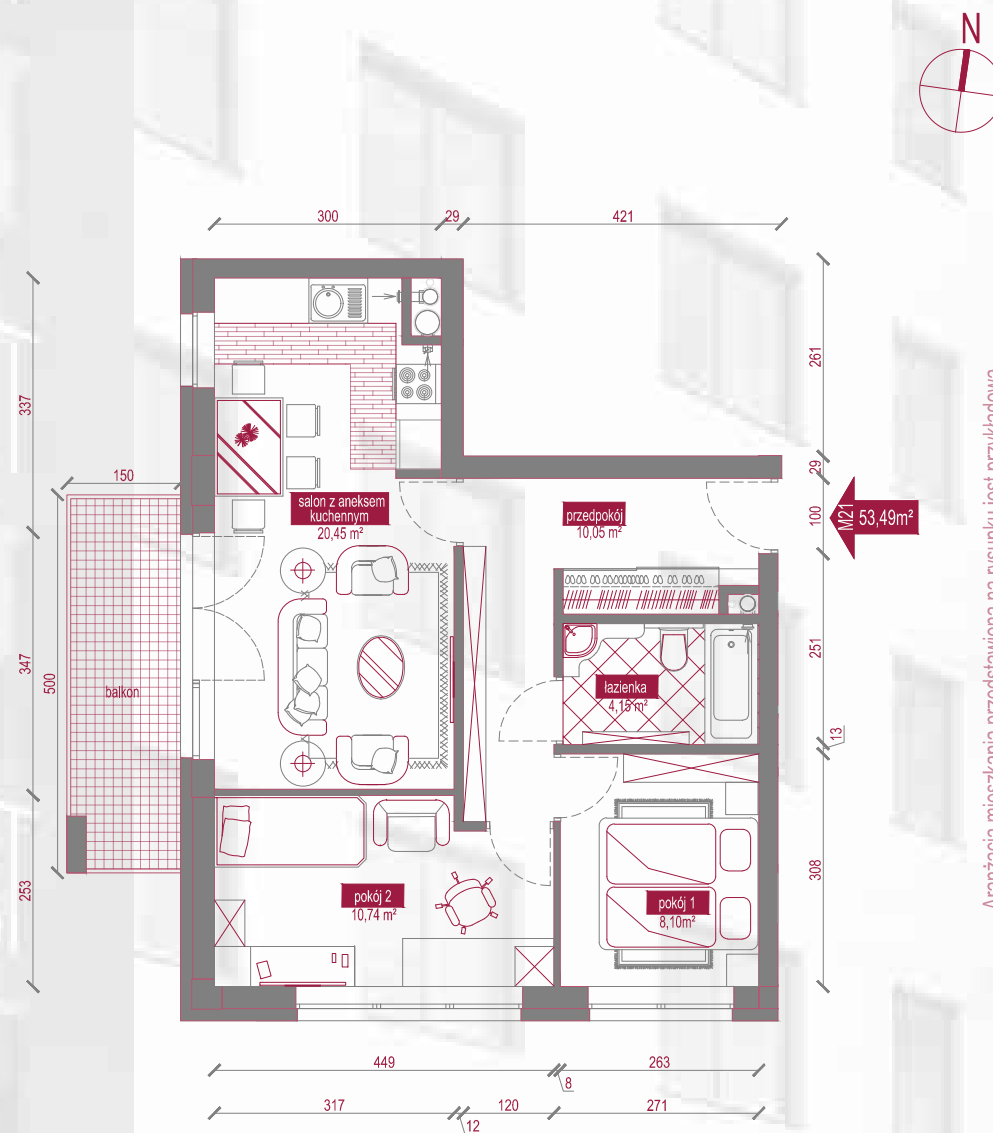

inwestycja przy ul. Zdunów w Borku Fałęckim w Krakowie

M21 (53,49m²)

NAZWA POMIESZCZENIA	POWIERZCHNIA m ²
przedpokój	10,05
łazienka	4,15
pokój 1	8,10
pokój 2	10,74
salon z aneksem kuchennym	20,45
RAZEM	53,49

miejsce na Twoje notatki:

Aranzacja mieszkania przedstawiona na rysunku jest przykładowa.