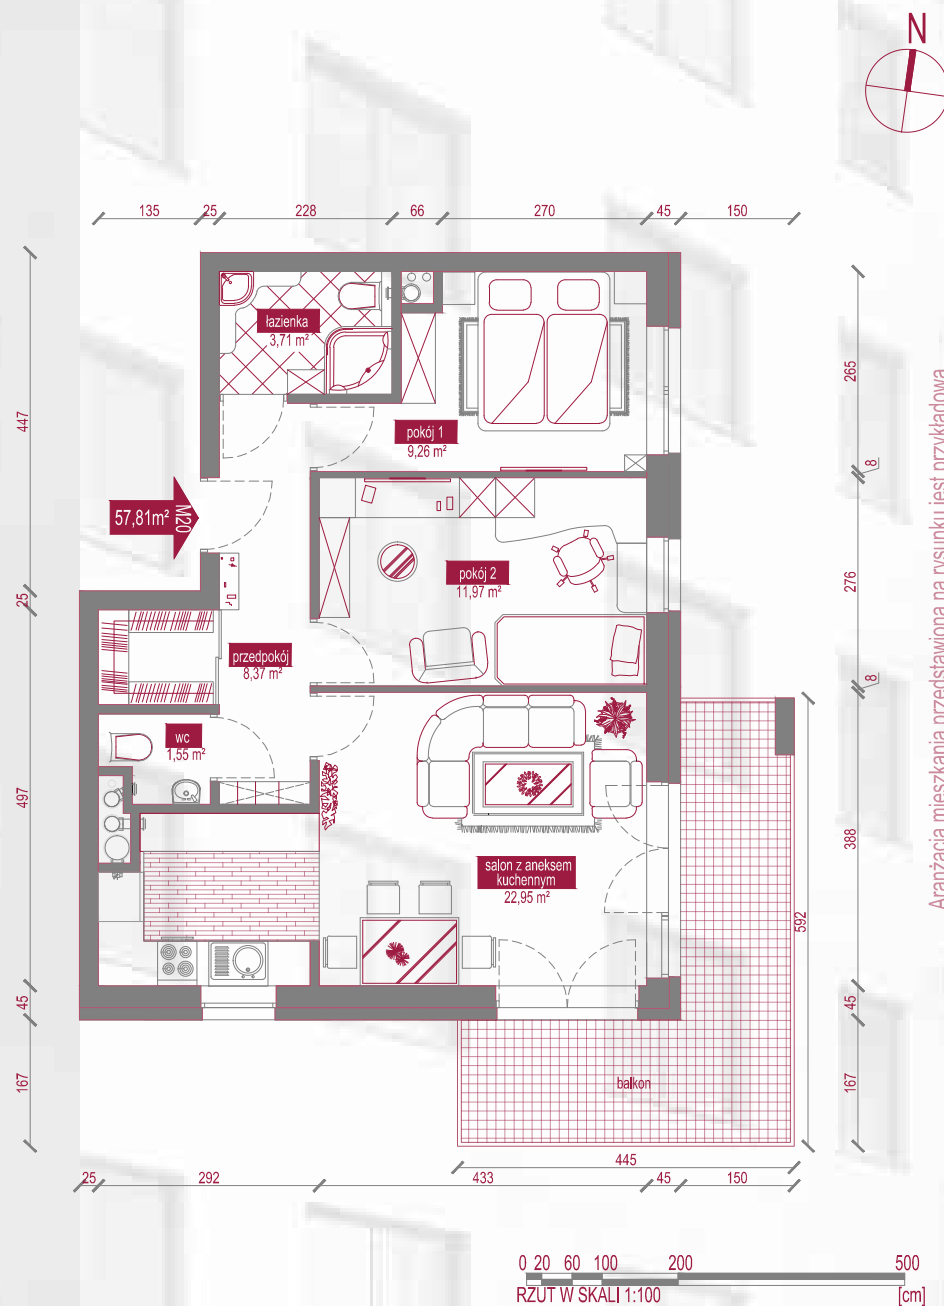

inwestycja przy ul. Zdunów w Borku Fałęckim w Krakowie

M20 (57,81m²)

NAZWA POMIESZCZENIA	POWIERZCHNIA m ²
przedpokój	8,37
łazienka	3,71
pokój 1	9,26
pokój 2	11,97
salon z aneksem kuchennym	22,95
wc	1,55
RAZEM	57,81

miejsce na Twoje notatki:

Aranzacja mieszkania przedstawiona na rysunku jest przykładowa.