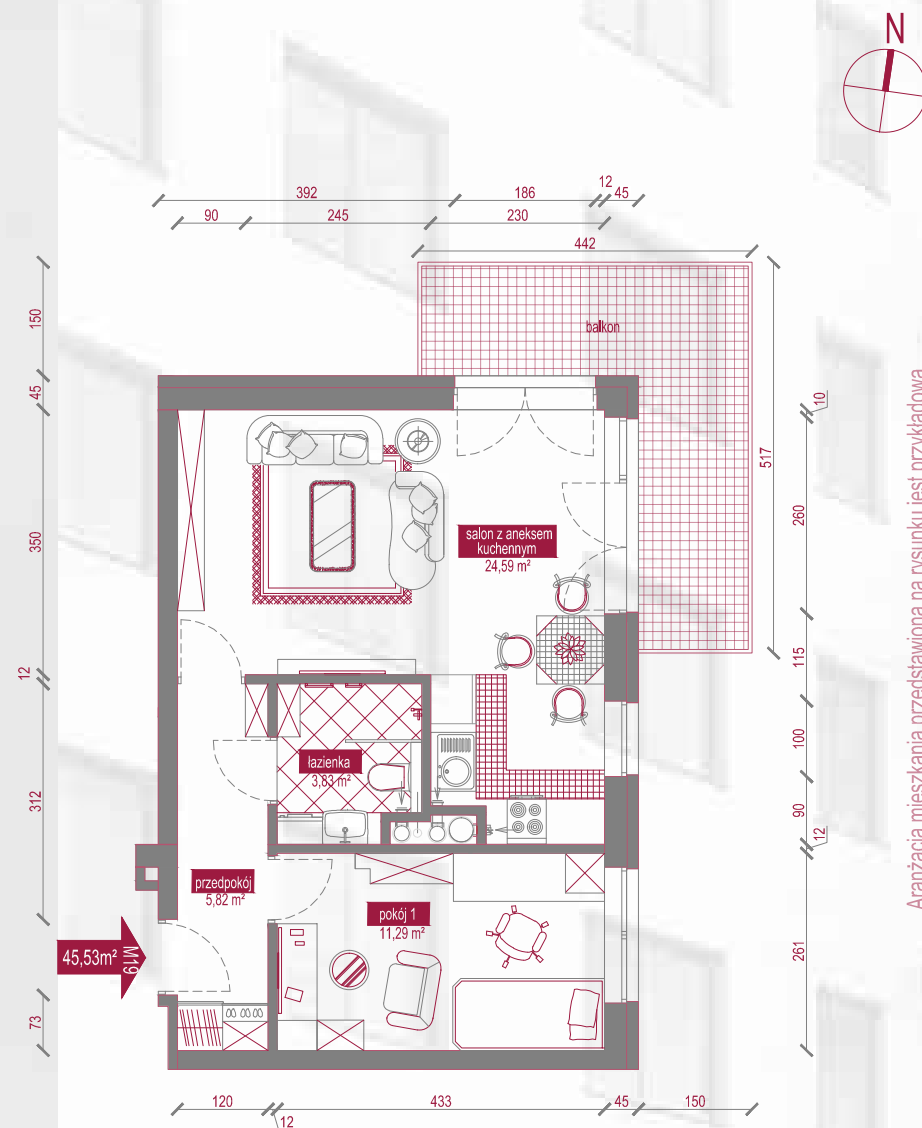

inwestycja przy ul. Zdunów w Borku Fałęckim w Krakowie

M19 (45,53m<sup>2</sup>)

NAZWA POMIESZCZENIA	POWIERZCHNIA m <sup>2</sup>
przedpokój	5,82
łazienka	3,83
pokój 1	11,29
salon z aneksem kuchennym	24,59
<b>RAZEM</b>	<b>45,53</b>

miejsce na Twoje notatki:

Aranżacja mieszkania przedstawiona na rysunku jest przykładowa.