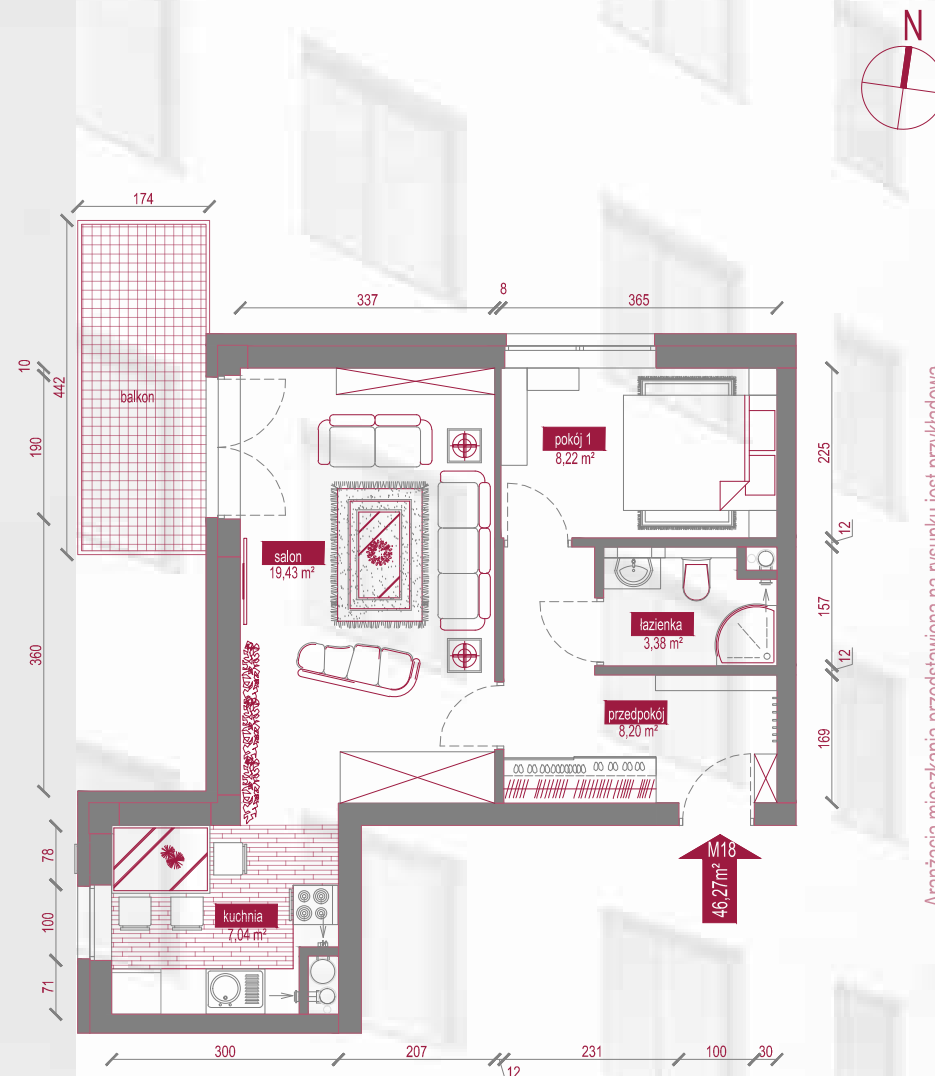

inwestycja przy ul. Zdunów w Borku Fałęckim w Krakowie

M18 (46,27m²)

NAZWA POMIESZCZENIA	POWIERZCHNIA m ²
przedpokój	8,20
łazienka	3,38
pokój 1	8,22
salon	19,43
kuchnia	7,04
RAZEM	46,27

miejsce na Twoje notatki:

Aranżacja mieszkania przedstawiona na rysunku jest przykładowa.

0 20 60 100 200 500
RZŹT W SKALI 1:100 [cm]