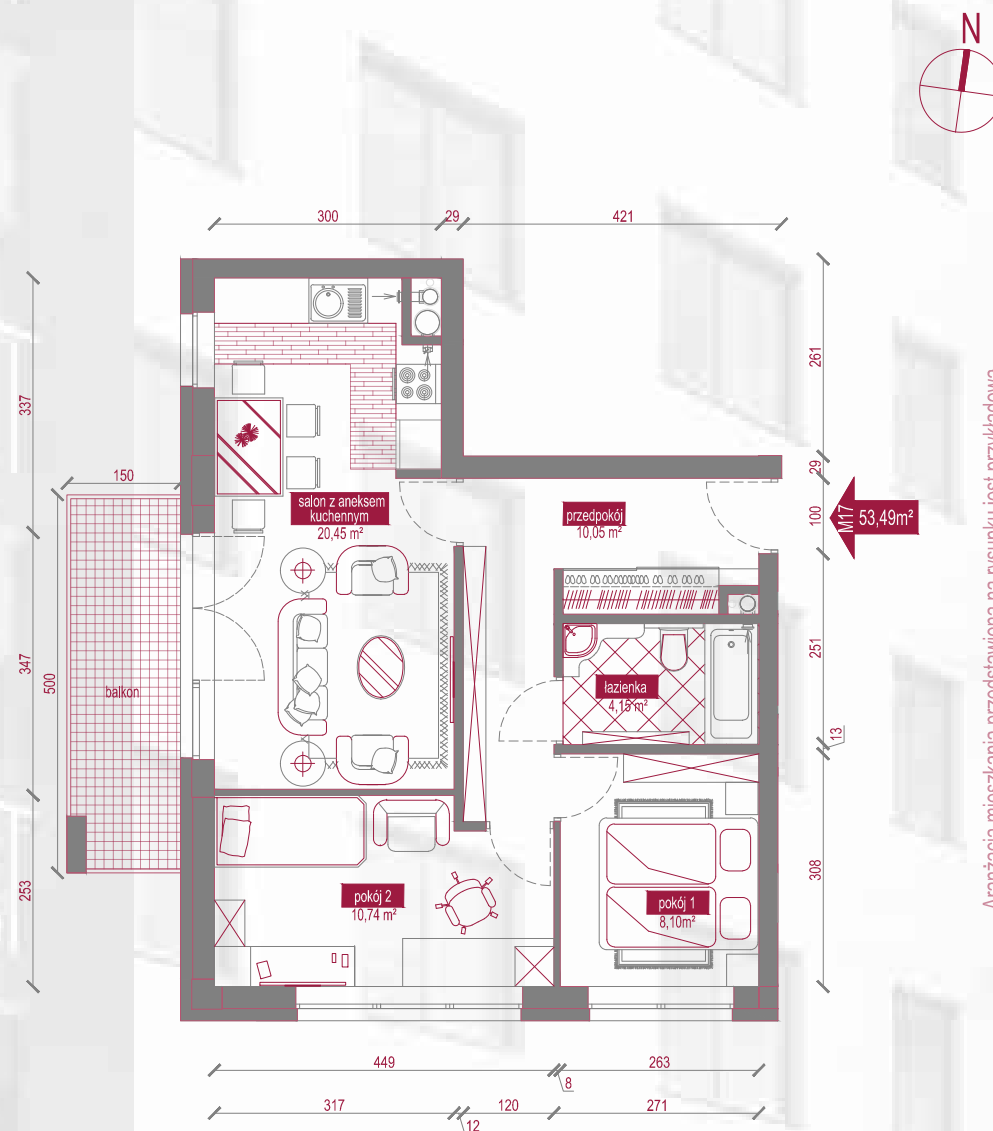

inwestycja przy ul. Zdunów w Borku Fałęckim w Krakowie

M17 (53,49m²)

NAZWA POMIESZCZENIA	POWIERZCHNIA m ²
przedpokój	10,05
łazienka	4,15
pokój 1	8,10
pokój 2	10,74
salon z aneksem kuchennym	20,45
RAZEM	53,49

miejsce na Twoje notatki:

Aranzacja mieszkania przedstawiona na rysunku jest przykładowa.

0 20 60 100 200 500
RZŹT W SKALI 1:100 [cm]