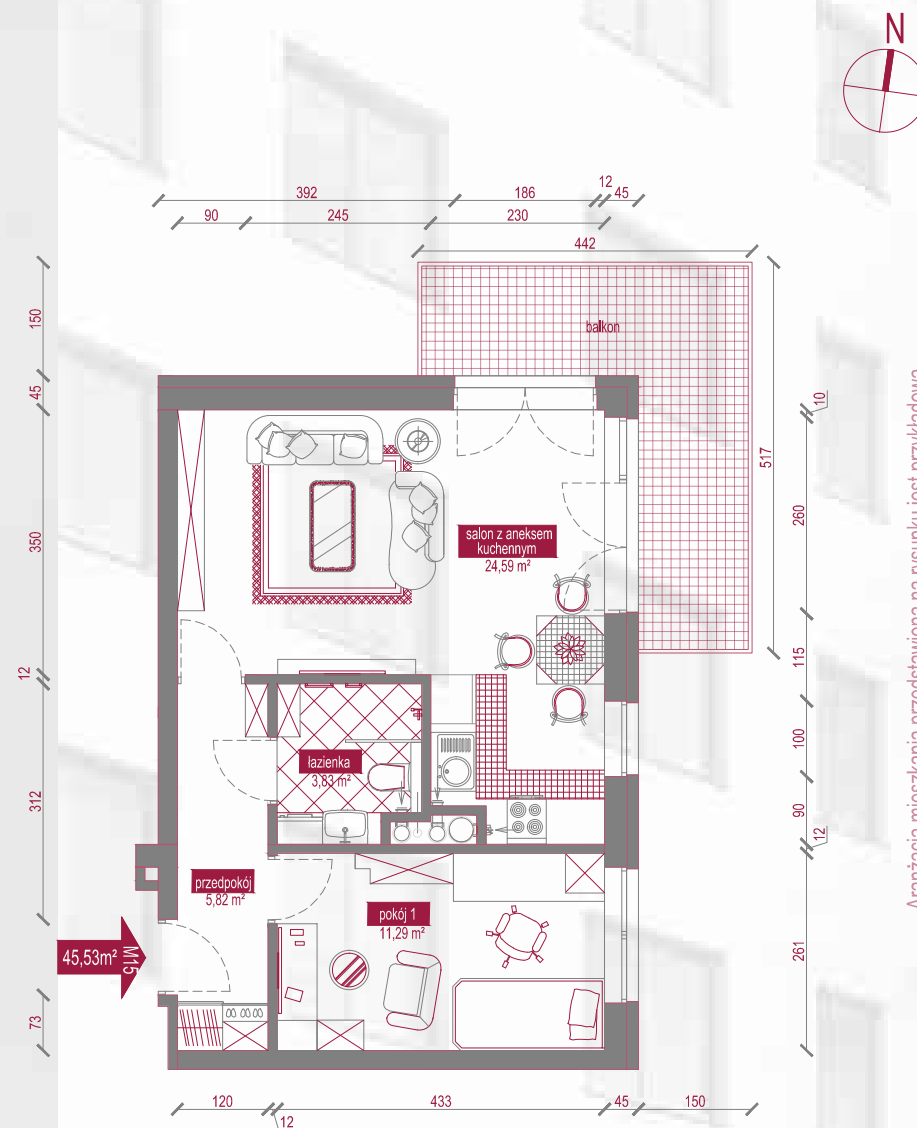

inwestycja przy ul. Zdunów w Borku Fałęckim w Krakowie

M15 (45,53m²)

NAZWA POMIESZCZENIA	POWIERZCHNIA m ²
przedpokój	5,82
łazienka	3,83
pokój 1	11,29
salon z aneksem kuchennym	24,59
RAZEM	45,53

miejsce na Twoje notatki:

Aranżacja mieszkania przedstawiona na rysunku jest przykładowa.