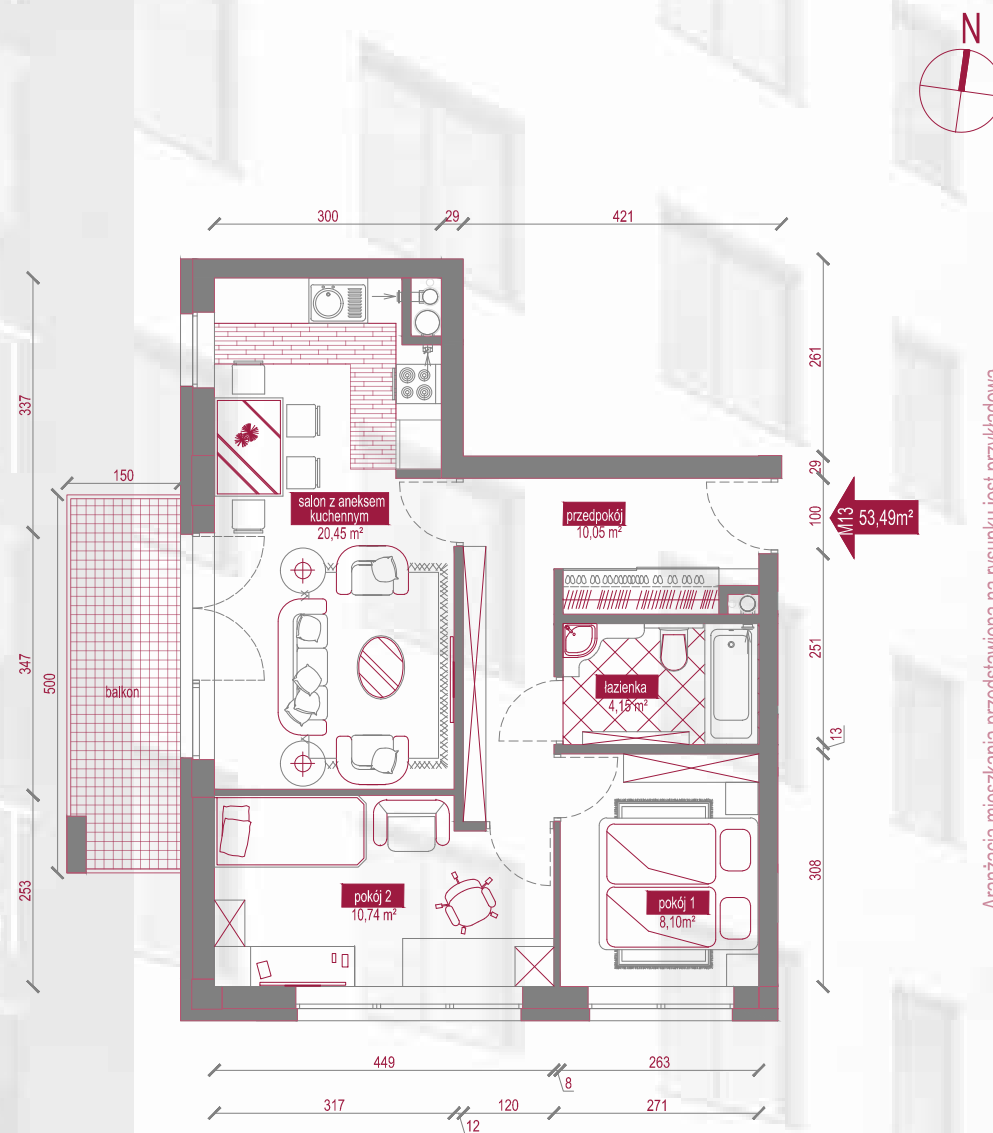

inwestycja przy ul. Zdunów w Borku Fałęckim w Krakowie

M13 (53,49m<sup>2</sup>)

| NAZWA POMIESZCZENIA       | POWIERZCHNIA<br>m <sup>2</sup> |
|---------------------------|--------------------------------|
| przedpokój                | 10,05                          |
| łazienka                  | 4,15                           |
| pokój 1                   | 8,10                           |
| pokój 2                   | 10,74                          |
| salon z aneksem kuchennym | 20,45                          |
| <b>RAZEM</b>              | <b>53,49</b>                   |

miejsce na Twoje notatki:

Aranzacja mieszkania przedstawiona na rysunku jest przykładowa.