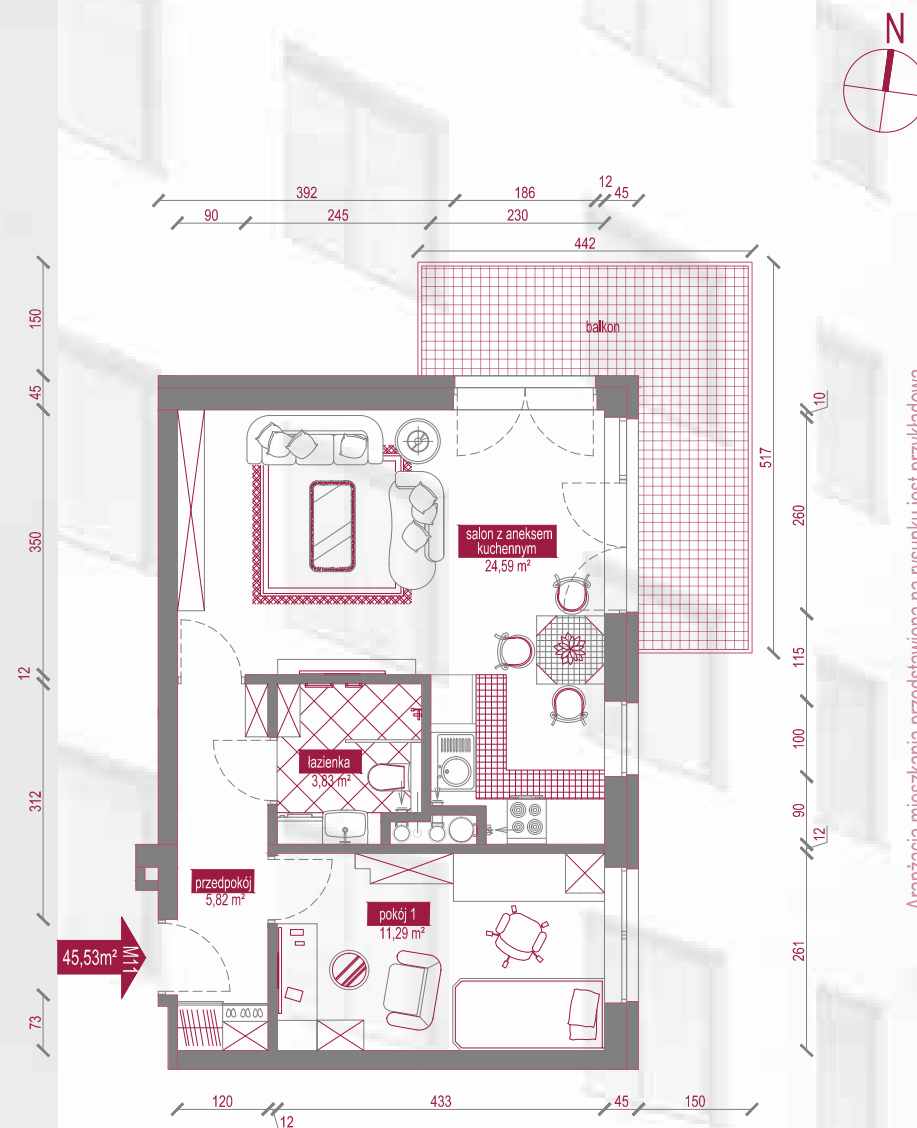

inwestycja przy ul. Zduńów w Borku Fałęckim w Krakowie

M11 (45,53m<sup>2</sup>)

NAZWA POMIESZCZENIA	POWIERZCHNIA m <sup>2</sup>
przedpokój	5,82
łazienka	3,83
pokój 1	11,29
salon z aneksem kuchennym	24,59
<b>RAZEM</b>	<b>45,53</b>

miejsce na Twoje notatki:

Aranżacja mieszkania przedstawiona na rysunku jest przykładowa.

0 20 60 100 200 500  
RZŹT W SKALI 1:100 [cm]