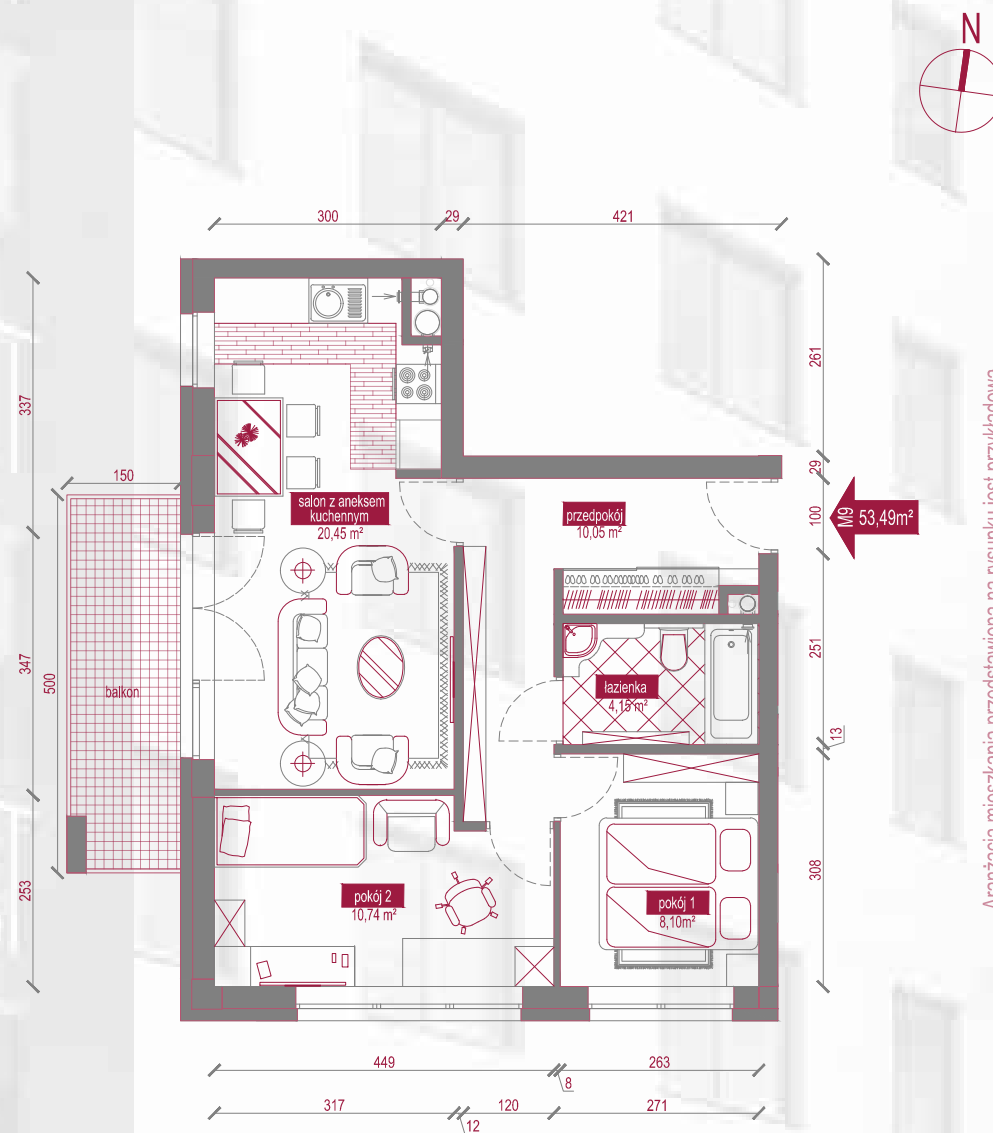

inwestycja przy ul. Zdunów w Borku Fałęckim w Krakowie

M9 (53,49m²)

NAZWA POMIESZCZENIA	POWIERZCHNIA m ²
przedpokój	10,05
łazienka	4,15
pokój 1	8,10
pokój 2	10,74
salon z aneksem kuchennym	20,45
RAZEM	53,49

miejsce na Twoje notatki:

Aranzacja mieszkania przedstawiona na rysunku jest przykładowa.