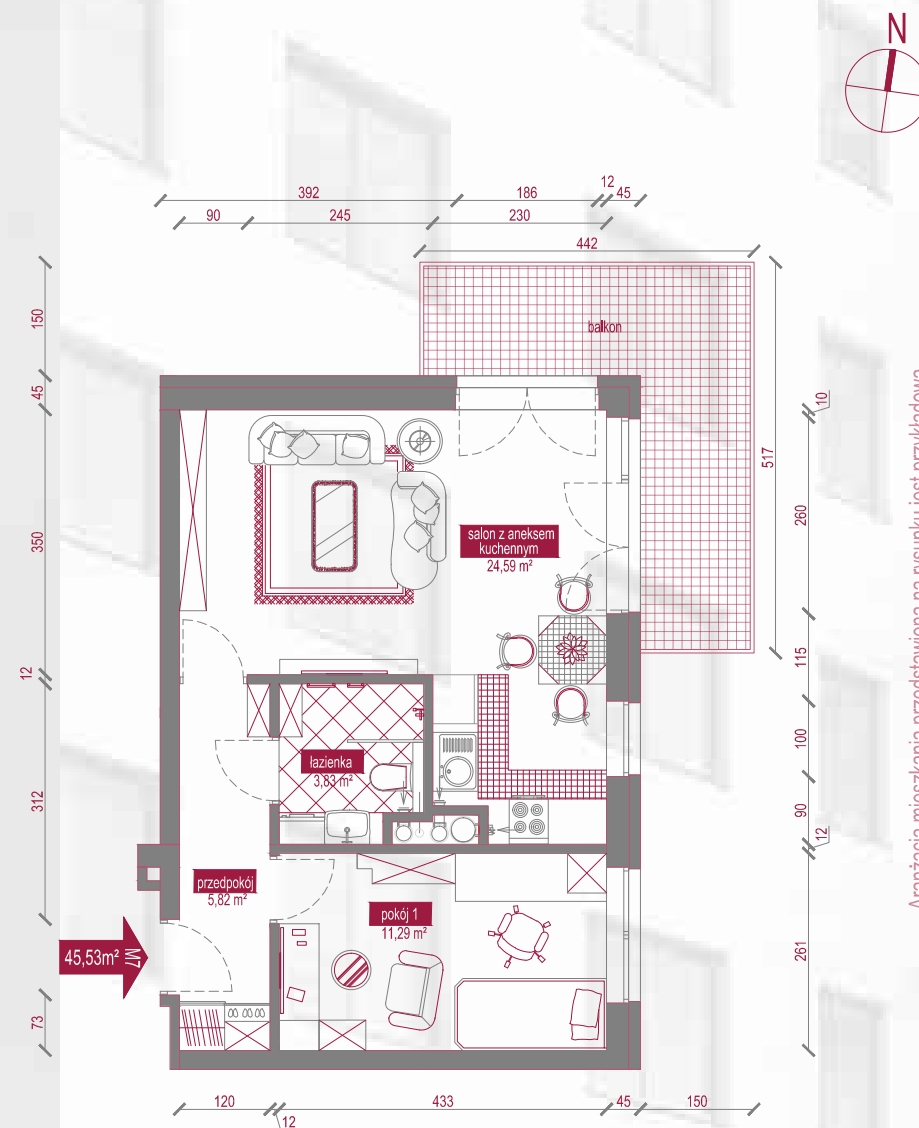

inwestycja przy ul. Zdunów w Borku Fałęckim w Krakowie

M7 (45,53m<sup>2</sup>)

NAZWA POMIESZCZENIA	POWIERZCHNIA m <sup>2</sup>
przedpokój	5,82
łazienka	3,83
pokój 1	11,29
salon z aneksem kuchennym	24,59
<b>RAZEM</b>	<b>45,53</b>

miejsce na Twoje notatki:

Aranżacja mieszkania przedstawiona na rysunku jest przykładowa.