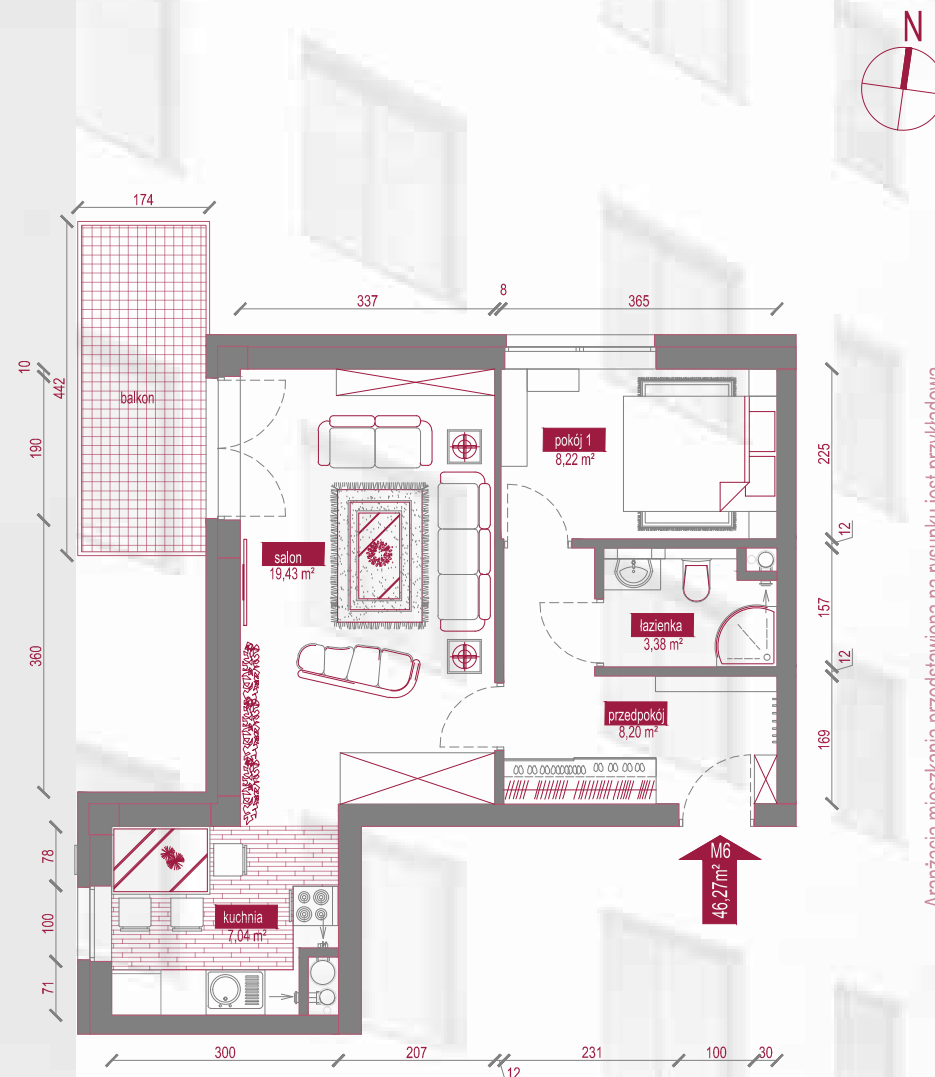

inwestycja przy ul. Zdunów w Borku Fałęckim w Krakowie

M6 (46,27m<sup>2</sup>)

NAZWA POMIESZCZENIA	POWIERZCHNIA m <sup>2</sup>
przedpokój	8,20
łazienka	3,38
pokój 1	8,22
salon	19,43
kuchnia	7,04
<b>RAZEM</b>	<b>46,27</b>

miejsce na Twoje notatki:

Aranżacja mieszkania przedstawiona na rysunku jest przykładowa.