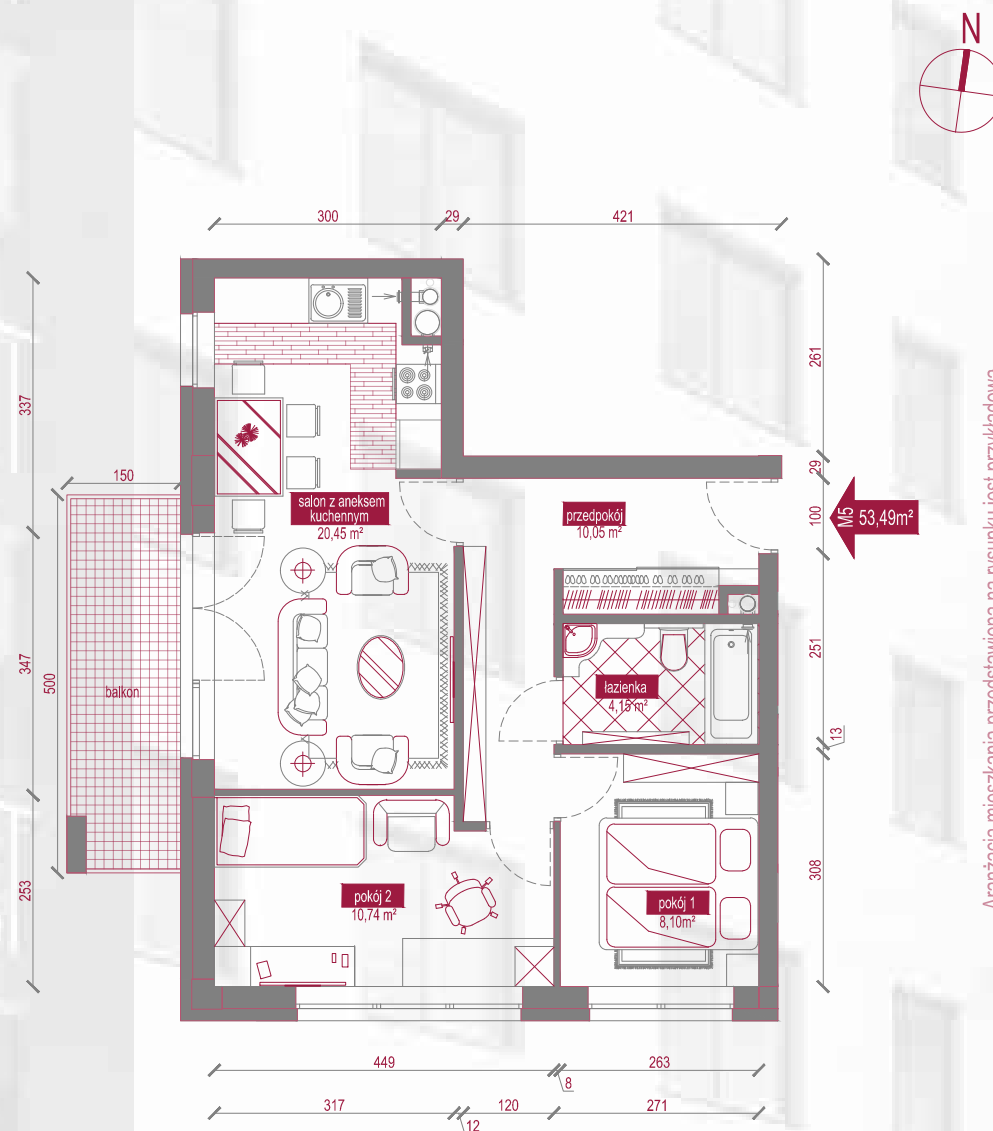

inwestycja przy ul. Zdunów w Borku Fałęckim w Krakowie

M5 (53,49m<sup>2</sup>)

NAZWA POMIESZCZENIA	POWIERZCHNIA m <sup>2</sup>
przedpokój	10,05
łazienka	4,15
pokój 1	8,10
pokój 2	10,74
salon z aneksem kuchennym	20,45
<b>RAZEM</b>	<b>53,49</b>

miejsce na Twoje notatki:

Aranzacja mieszkania przedstawiona na rysunku jest przykładowa.