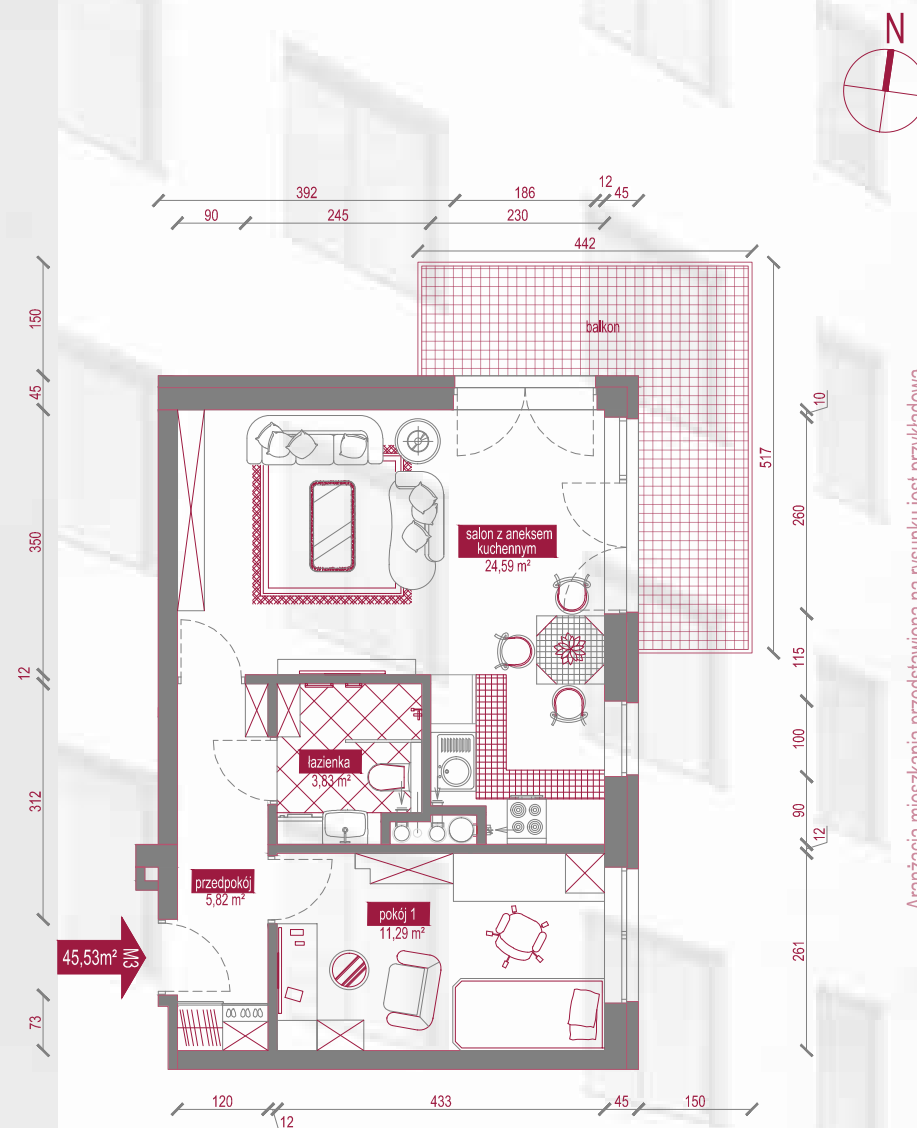

inwestycja przy ul. Zdunów w Borku Fałęckim w Krakowie

M3 (45,53m²)

NAZWA POMIESZCZENIA	POWIERZCHNIA m ²
przedpokój	5,82
łazienka	3,83
pokój 1	11,29
salon z aneksem kuchennym	24,59
RAZEM	45,53

miejsce na Twoje notatki:

Aranżacja mieszkania przedstawiona na rysunku jest przykładowa.