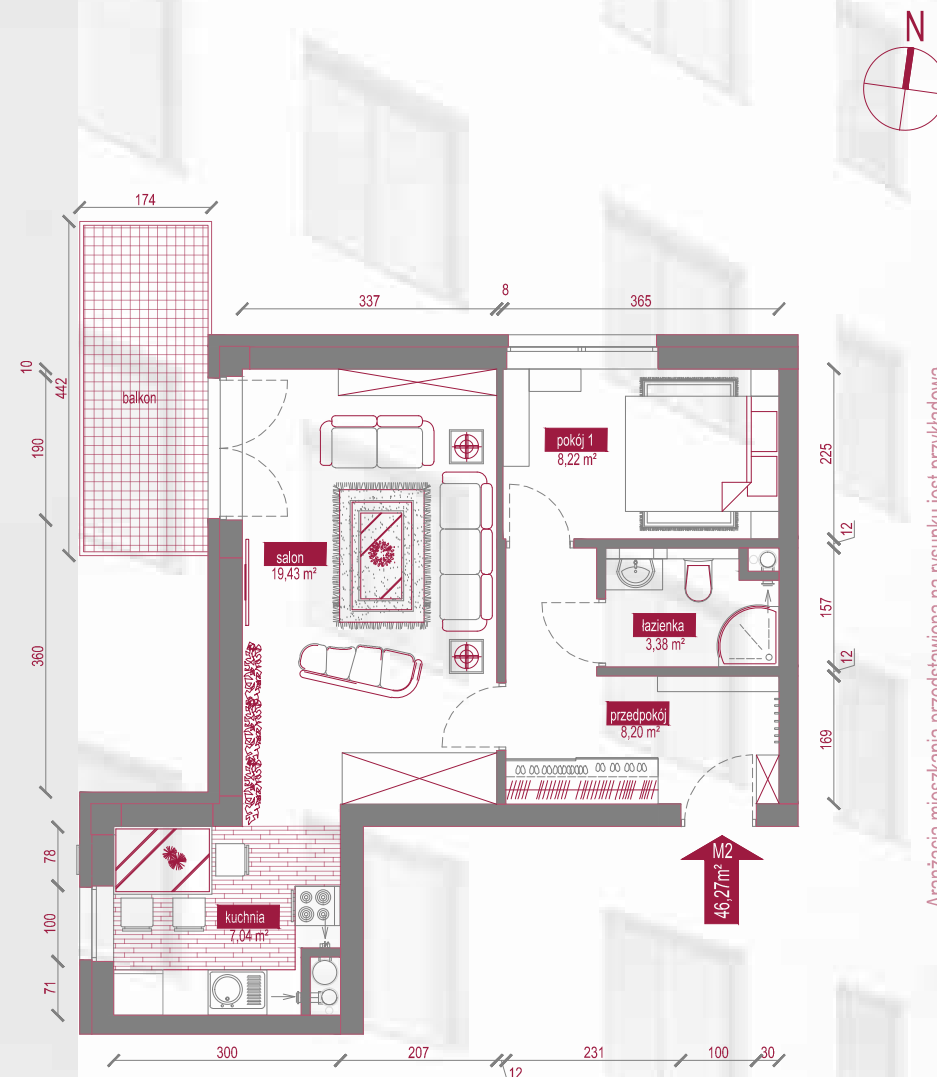

inwestycja przy ul. Zdunów w Borku Fałęckim w Krakowie

M2 (46,27m²)

NAZWA POMIESZCZENIA	POWIERZCHNIA m ²
przedpokój	8,20
łazienka	3,38
pokój 1	8,22
salon	19,43
kuchnia	7,04
RAZEM	46,27

miejsce na Twoje notatki:

Aranżacja mieszkania przedstawiona na rysunku jest przykładowa.

0 20 60 100 200 500
RZŹT W SKALI 1:100 [cm]