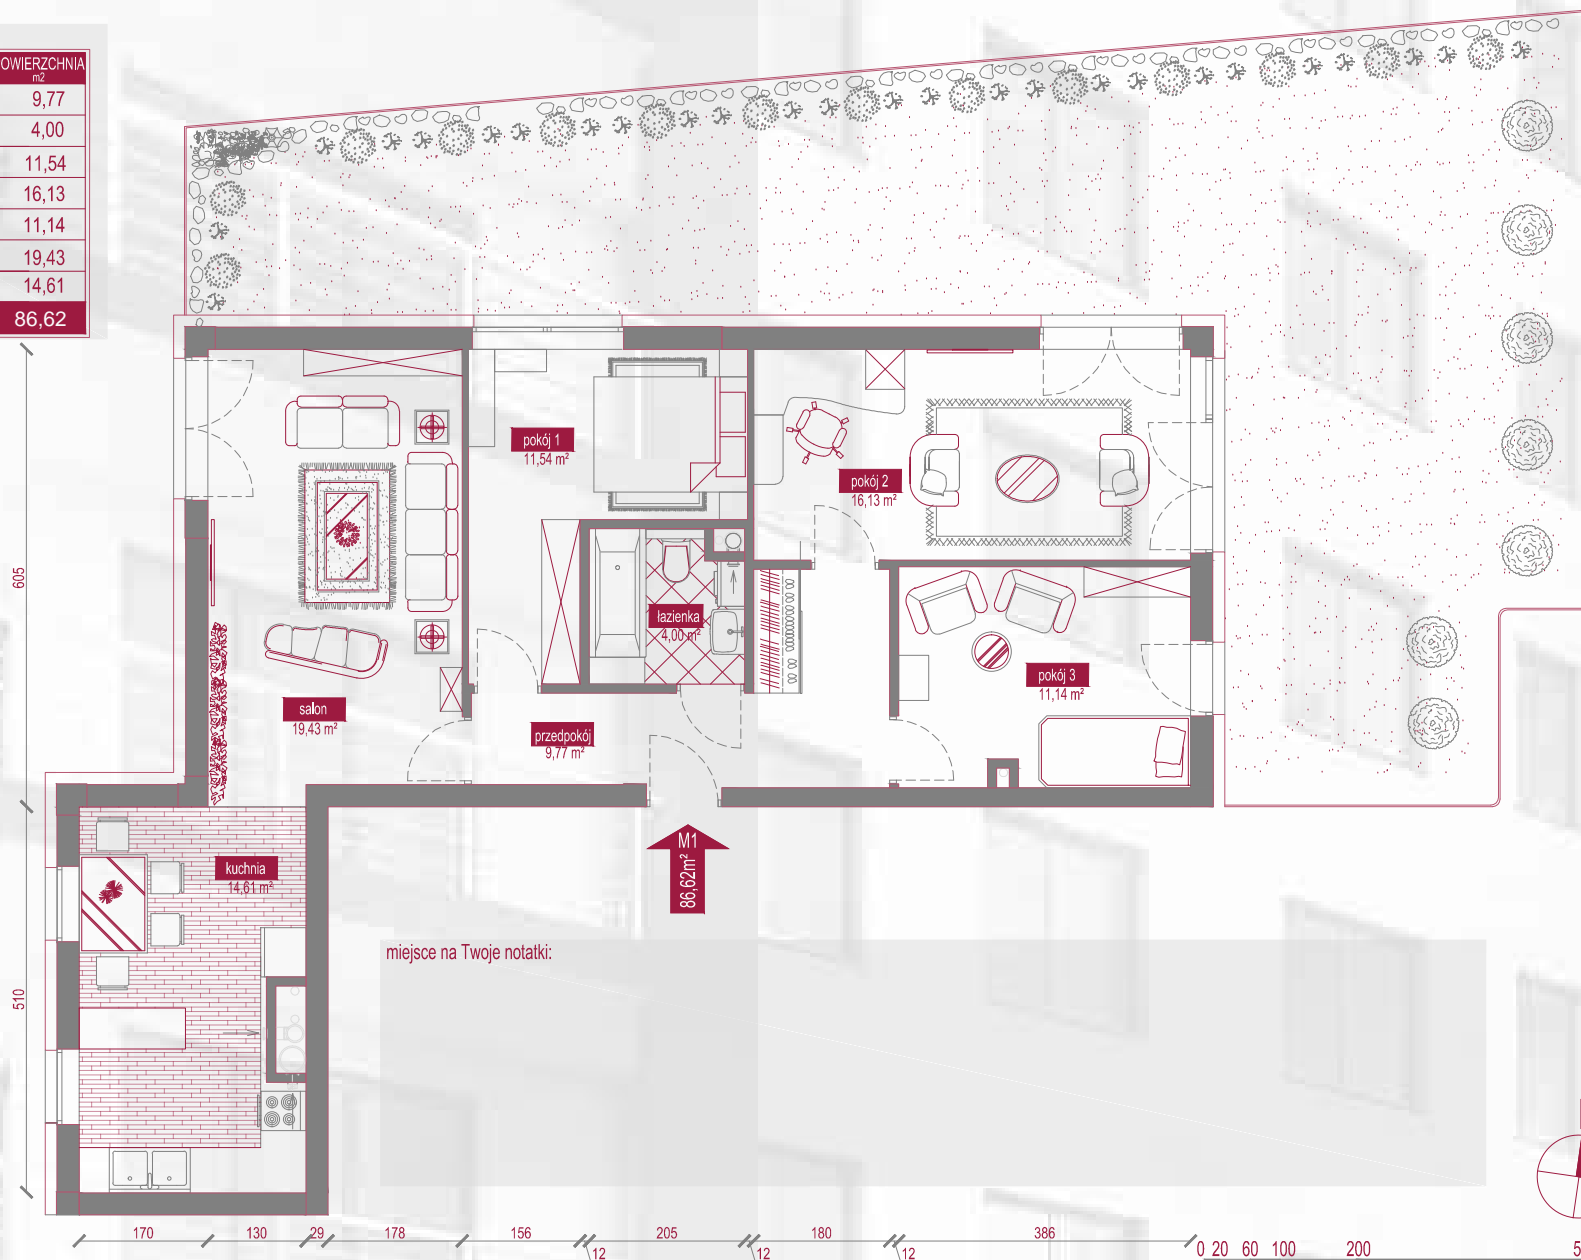

inwestycja przy ul. Zduńów w Borku Fałęckim w Krakowie

M1 (86,62m²)

NAZWA POMIESZCZENIA	POWIERZCHNIA m ²
przedpokój	9,77
łazienka	4,00
pokój 1	11,54
pokój 2	16,13
pokój 3	11,14
salon	19,43
kuchnia	14,61
RAZEM	86,62

miejsce na Twoje notatki:

M1
86,62m²

Aranżacja mieszkania przedstawiona na rysunku jest przykładowa.